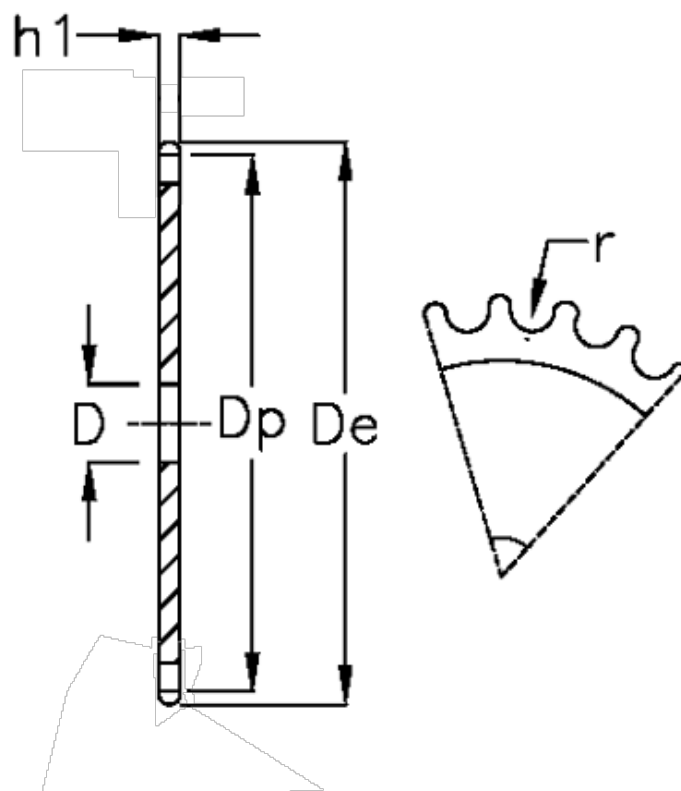

Varenummer: 616021010042
Beskrivelse: Pladehjul 24 B-1 Z=42 simplex

Mål

Antal tænder	= 42	r = 25.4
C	= 4	
D	= 30	
De	= 524.7	
Dp	= 509.85	
For kædebetegnelse	= 24 B-1	
For kæde størrelse	= 1 1/2 x 1	
h1	= 24.1	